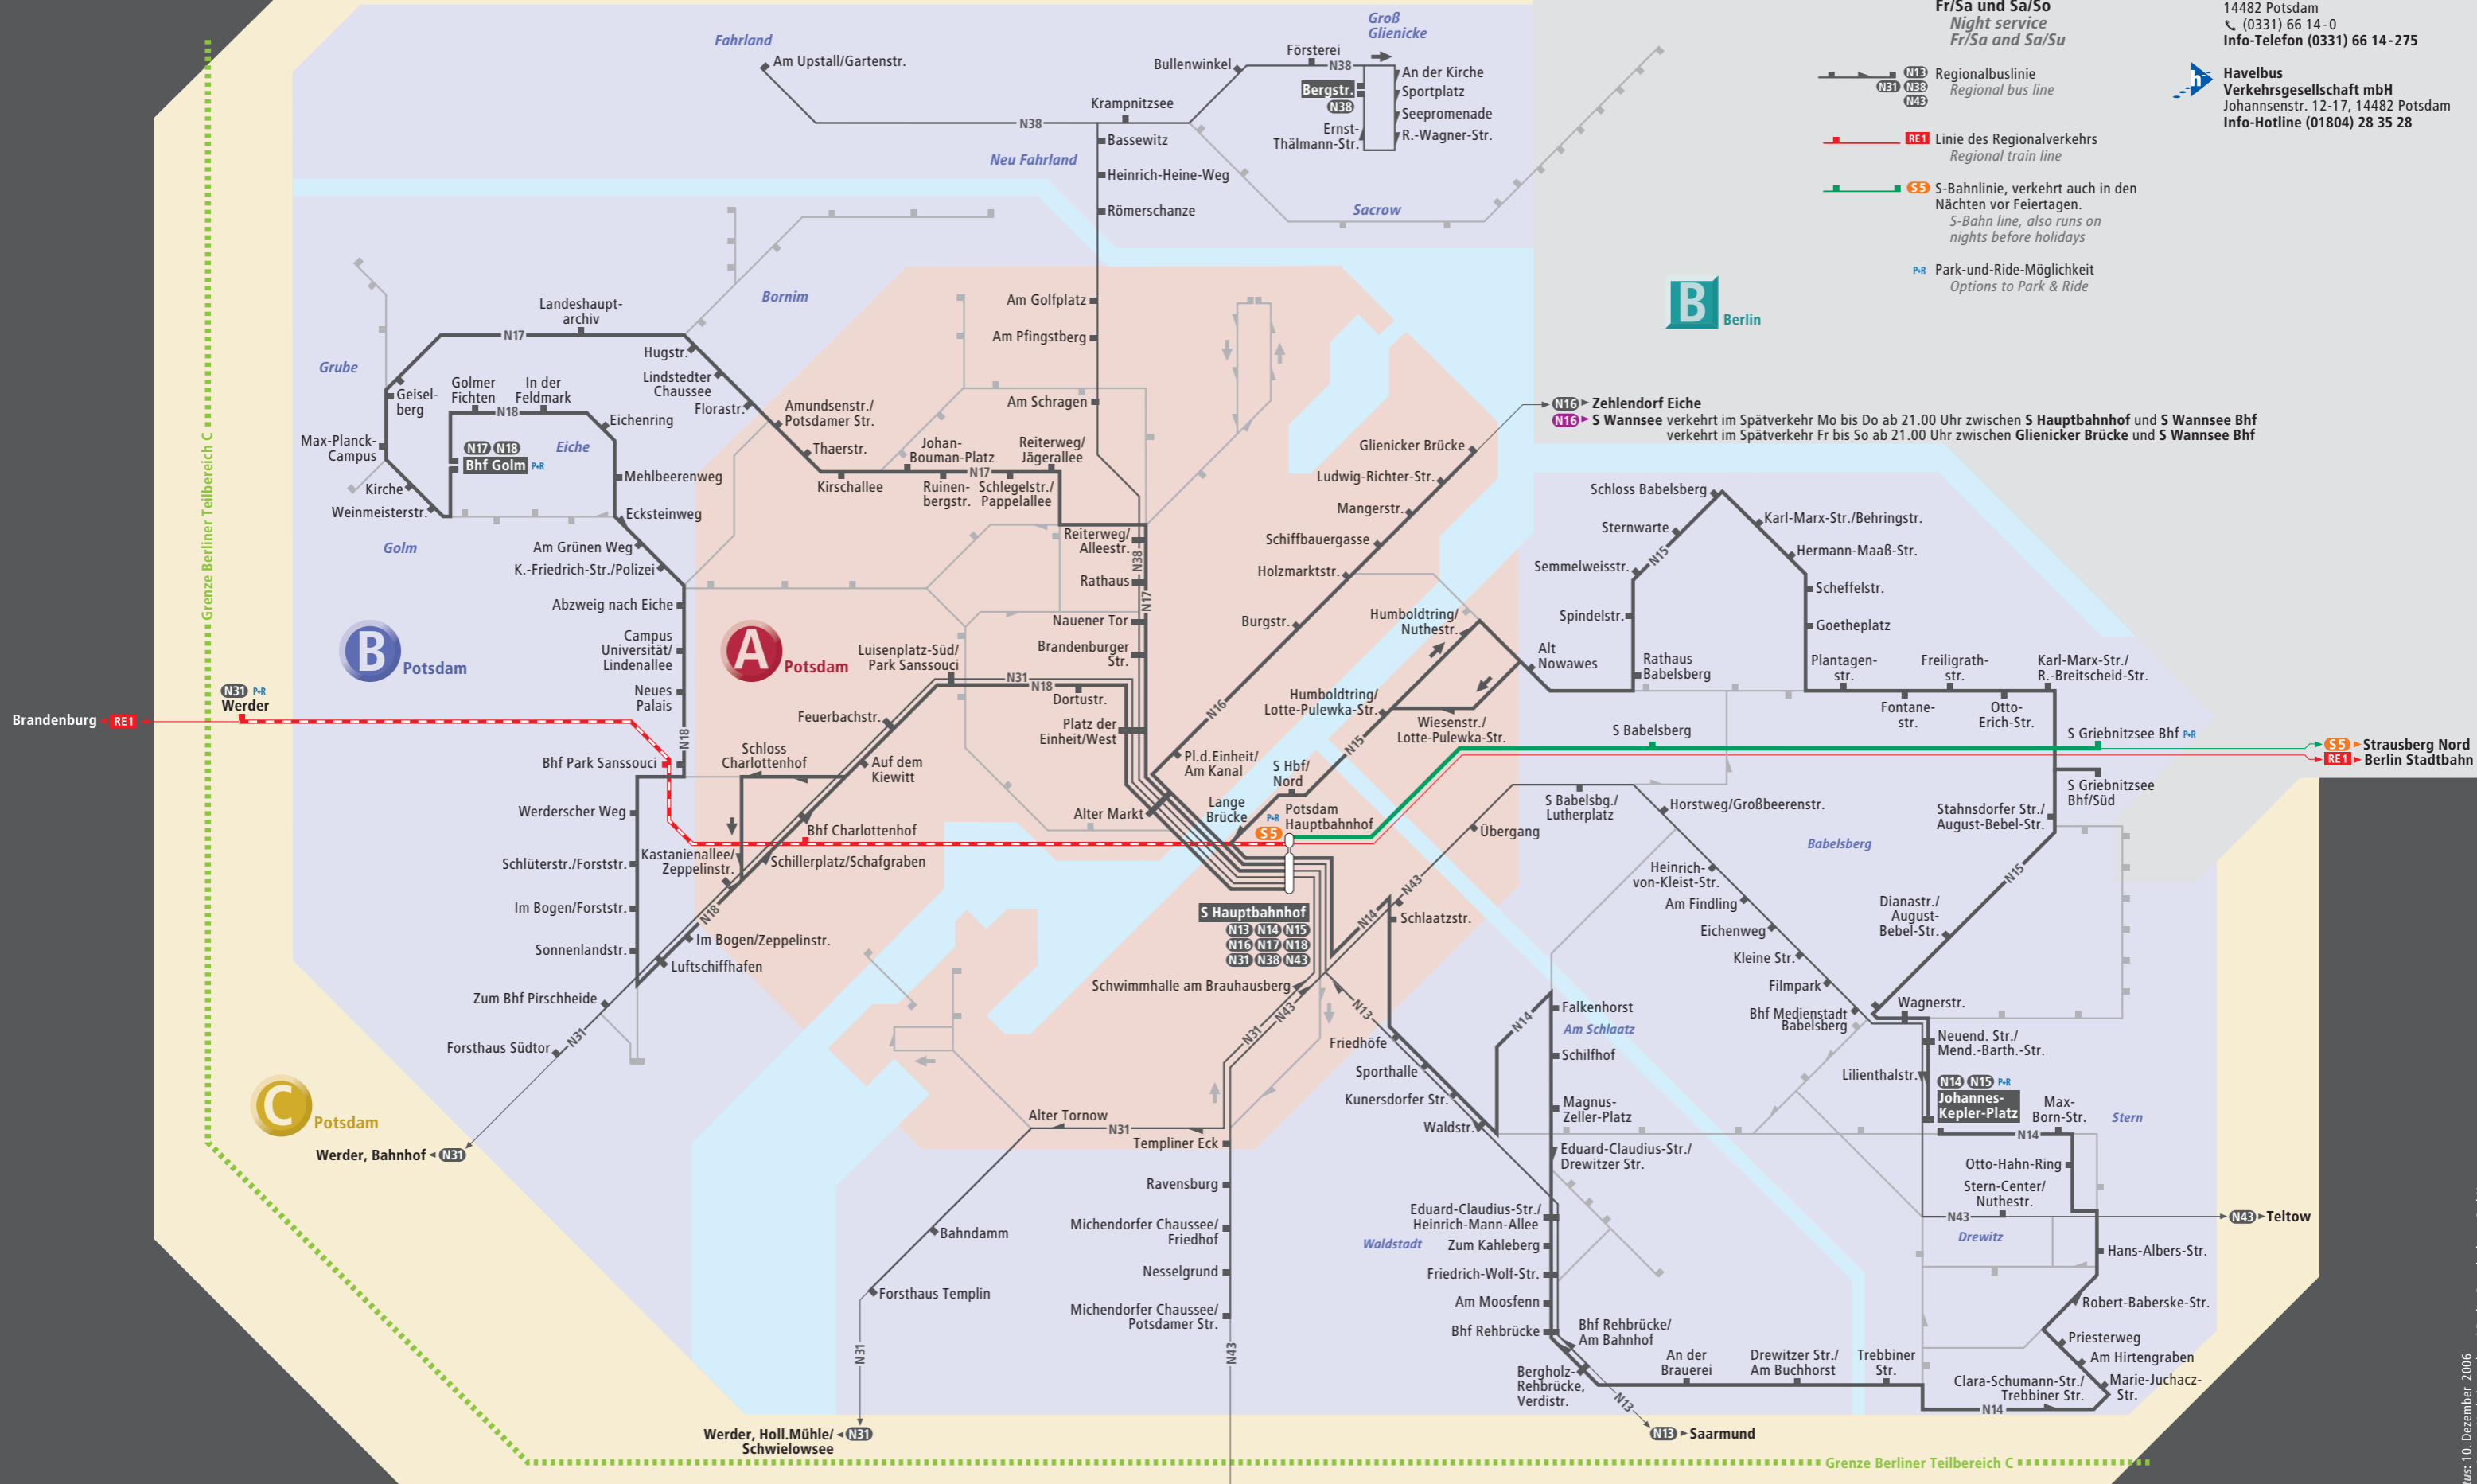

Täglich Daily

Buslinie N14 N15 N16 N17 N18 City bus line

In den Nächten Fr/Sa und Sa/So Night service Fr/Sa and Sa/Su

Regionalbuslinie N13 N14 N15 N16 N17 N18 Regional bus line

RE1 Linie des Regionalverkehrs Regional train line

S5 S-Bahnlinie, verkehrt auch in den Nächten vor Feiertagen. S-Bahn line, also runs on nights before holidays

P+R Park-und-Ride-Möglichkeit Options to Park & Ride

N16 Zehlendorf Eiche
N16 S Wannsee verkehrt im Spätverkehr Mo bis Do ab 21.00 Uhr zwischen S Hauptbahnhof und S Wannsee Bhf
verkehrt im Spätverkehr Fr bis So ab 21.00 Uhr zwischen Glienicker Brücke und S Wannsee Bhf

S5 Strausberg Nord
RE1 Berlin Stadtbahn

Brandenburg RE1 Werder

Potsdam Werder, Bahnhof N31

Werder, Holl.Mühle/Schwielowsee N31

N43 Beelitz